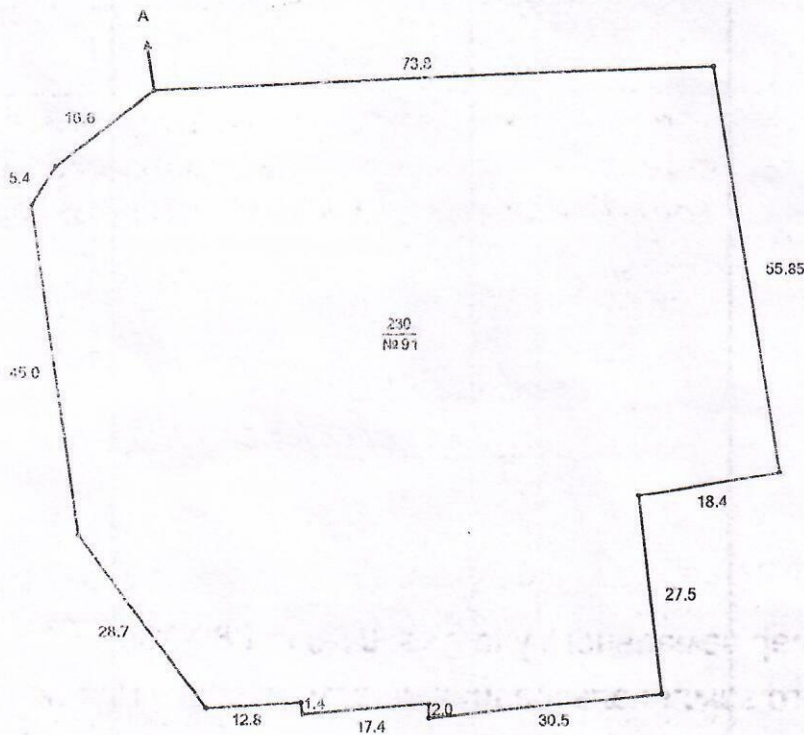

№ 001679

Жер учаскесінің ЖОСПАРЫ
ПЛАН земельного участка

Учаскенің мекенжайы, мекенжайының тіркеу коды (ол бар болған кезде):
Ақмола облысы, Степногорск қаласы, Бестобе кенті, Первомайская
кешесі, 91

Адрес, регистрационный код адреса (при его наличии) участка:
Ақмолинская область, город Степногорск, поселок Бестобе, ул.
Первомайская, 91

Шектесу учаскелерінің кадастрлық нөмірлері (жер санаттары)
А-дан А-ға дейін -Бестобе кентінің жері

Кадастровые номера (категории земель) смежных участков
от А до А -земли п. Бестобе

МАСШТАБ 1 : 1000